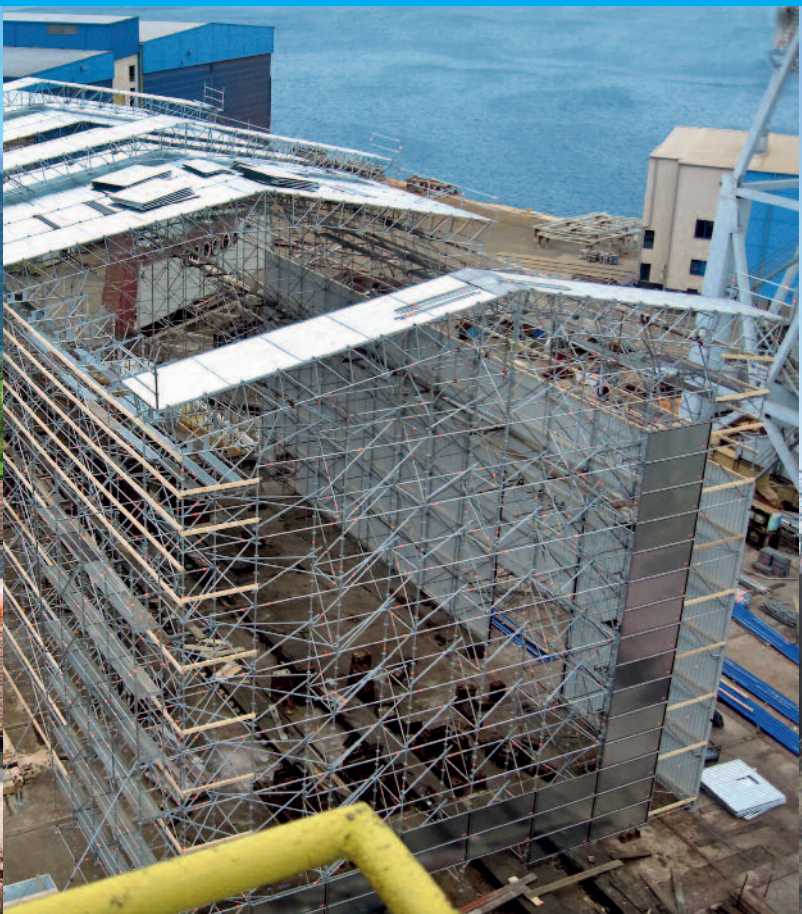

- ▶ Un único tipo de conexión Allround.
- ▶ Ocho conexiones en un plano, alineación automática del ángulo correcto en horizontales, selección flexible de los ángulos para otros componentes, diseñado para minimizar las necesidades de material.
- ▶ El líder mundial para aplicaciones industriales.
- ▶ Extremadamente versátil, intercambiable con otros sistemas y productos de Layher.
- ▶ El andamios rápido, fiable, seguro, rentable y altamente flexible.

# DE GIRA POR EL MUNDO: ESCENARIOS Y GRADAS.

Los profesionales confían en los sistemas de espectáculos fabricados por Layher a la hora de asegurarse el éxito del espectáculo. Gracias a su diseño modular y sus componentes fáciles de usar, es posible crear notables estructuras tanto en interiores como en exteriores, y con un rendimiento excepcional para festivales, conciertos de rock, eventos deportivos u obras de teatro al aire libre. Estos sistemas, fabricados tanto en acero como en aluminio, alcanzan todos los niveles de seguridad precisos con cargas de hasta 7,5 kN/m<sup>2</sup>.

## INTELIGENTES Y VERSÁTILES: SISTEMAS DE CUBIERTAS.

El sistema Blitz de Layher consta de tan sólo cinco elementos básicos, pudiendo ser montado a la velocidad del rayo. Desde su lanzamiento en 1965, el sistema Blitz se ha convertido en el reconocido líder de entre todos los sistemas de andamios de marco. Este sistema es la solución robusta, rápida y resistente de Layher, lo que la hace ideal para el trabajo en fachadas. El sistema Blitz dispone de una amplia variedad de elementos para elegir, convirtiéndolo en un sistema extremadamente versátil y adecuado tanto para los profesionales de la construcción y como en la industria.